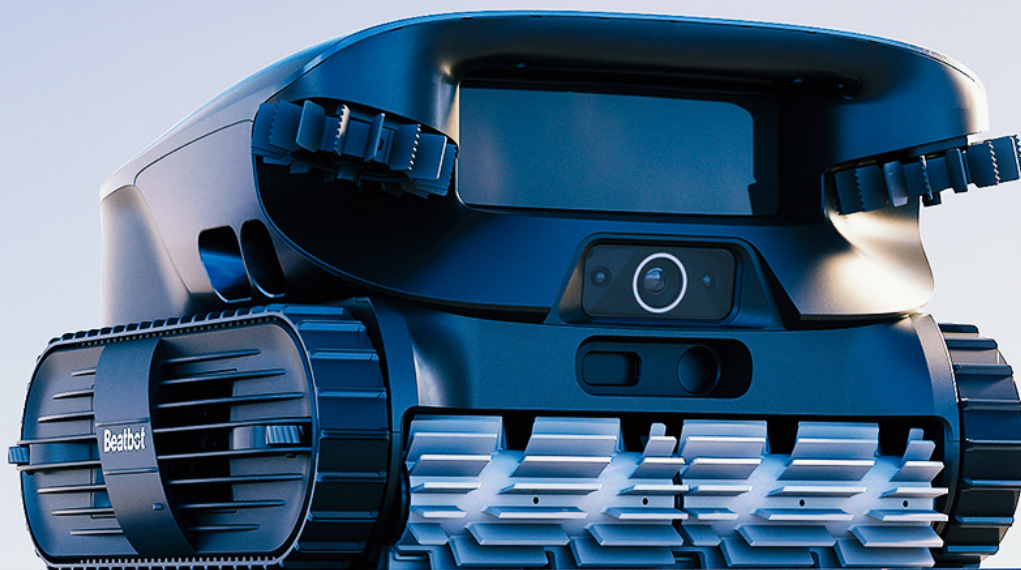

BEATBOT AQUASENSE 2 ULTRA

Beatbot

Världens första AI-drivna 5-i-1 robotdammsugare för pooler

REF	TYPE
07125003	beatbot AquaSense 2 ultra

REKOMMENDERAD POOLSTORLEK (BOTTEN)

360 m²

RENGÖRINGSTÄCKNING

Yta, golv, väggar och vattenlinje

6 RENGÖRINGSLÄGEN

Golv, Standard, Pro, ECO, Area och MultiZone

DUBBELT FILTER

150 µm, 4,0 L (yttre) / 250 µm, 3,7 L (inre)

ANSLUTNING

Wifi + Bluetooth

BATTERITID

- Upp till 10 timmars ytrengöring
- Upp till 5 timmars golvrengöring
- Upp till 5 timmars vägg- och vattenlinjerengöring
- Batterikapacitet: 13 400 mAh